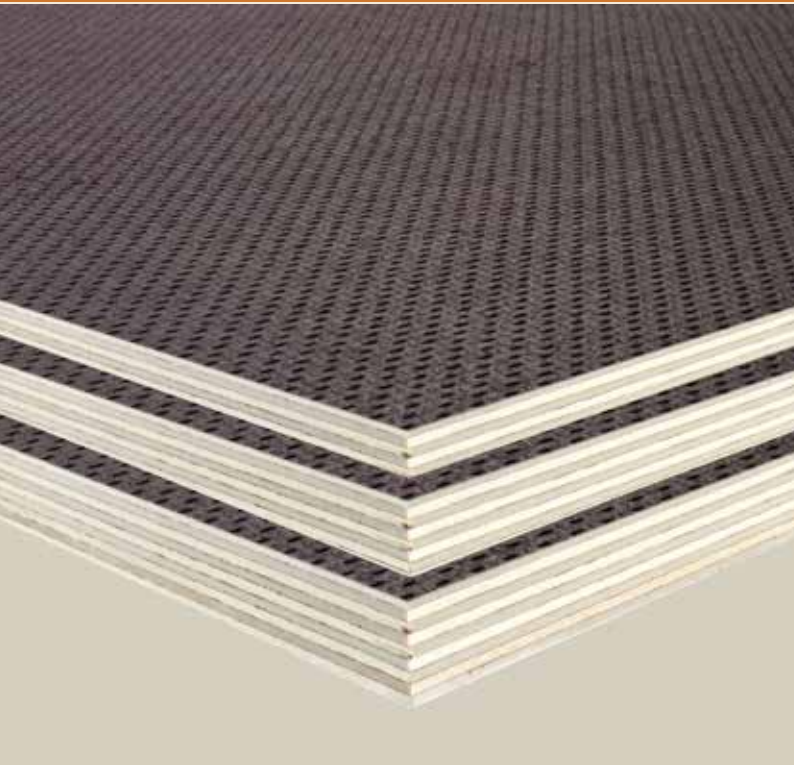

S 1257933

(In verschiedenen Oberflächen erhältlich.)

per m²

49⁹⁹

Der WASSERFESTE Korkboden der zur Renovierung geeignet ist!

cortex
Expertise in Care

LET'S
DO IT
HOLZPROFI

GENAU AUF DICH ZUGESCHNITTEN.

Siebdruckplatte Birke

Verleimung Exterior, Sperrplatte filmbeschichtet, einseitige Siebprägung, Rückseite glatte Beschichtung, für Transportindustrie geeignet.

1500 x 2500 mm, Stärke 9 mm.

(Preis bei Abnahme in ganzen Platten.)